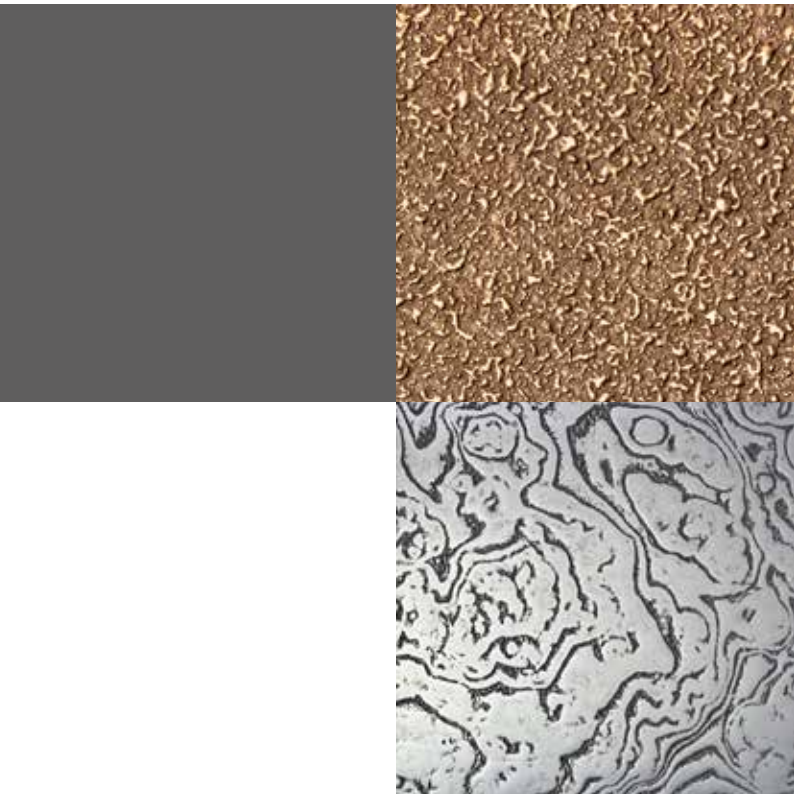

ENTWERFEN SIE FREI MIT METALL

GEBEN SIE JEDER OBERFLÄCHE CHARAKTER

VeroMetal®

AquaFill

VeroMetal® AquaFill Echtmetall

VeroMetal® AquaFill ist Echtmetall speziell für den Spachtelauftrag entwickelt und kann auf nahezu jede Oberfläche aufgetragen werden.

Nach dem Auftragen verfügt VeroMetal® AquaFill über alle optischen und physikalischen Eigenschaften des jeweiligen Metalls. Durch Schleifen, Polieren, Patinieren oder Oxidieren der Oberfläche entsteht ein einzigartiges Endergebnis. Von der glatten glänzenden Fläche bis zur gealterten verwitterten Struktur; alles ist möglich mit VeroMetal® AquaFill. Jede Wand und jeder Flur erhält so eine einzigartige und charakteristisch metallische Ausstrahlung.

VeroMetal® AquaFill haftet hervorragend auf nahezu jeder Oberfläche. VeroMetal® AquaFill ist geruchslos, nach dem Auftrag verbleiben keine unangenehmen Gerüche zurück. Ausführungen mit VeroMetal® AquaFill sind einfach zu reinigen und warten. Beschädigungen in der Oberfläche können, Glanzgrad abhängig, repariert werden.

Breites Sortiment

VeroMetal® AquaFill ist in vielen verschiedenen Metallen erhältlich, u.a. Messing, Bronze, Gold, Eisen, Nickel-Silber und Zink. Darüber hinaus ist es möglich verschiedene Grundmetalle mit einander zu mischen.